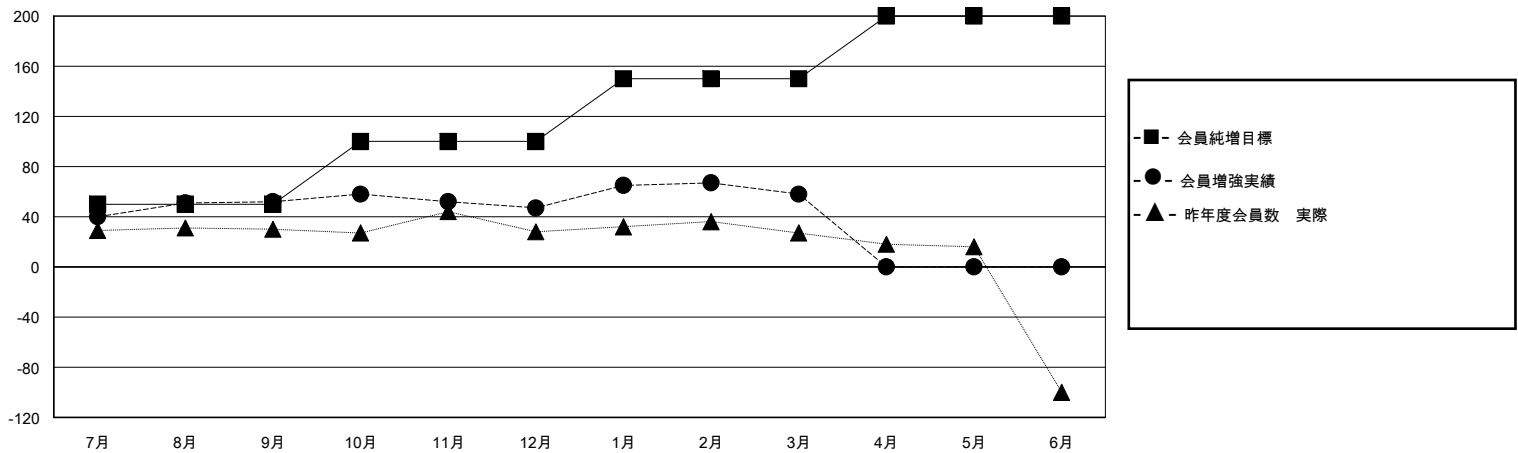

MONTHLY MEMBERSHIP PROGRESS REPORT

District 334 C

Results as of: 3/31/2024

GMT:

地域 JAPAN

GMT会則地域

クラブ				名			
結果: 2023-2024				結果: 2023-2024			
四半期	新クラブ目標	新クラブ	解散クラブ	四半期	会員純増目標	会員増強実績	退会者(転籍を含む)実際
7月/8月/9月	0	0	0	7月/8月/9月	50	83	29
10月/11月/12月	0	0	0	10月/11月/12月	50	48	51
1月/2月/3月	1	0	0	1月/2月/3月	50	52	41
4月/5月/6月	0	0	0	4月/5月/6月	50	0	0

新クラブ目標及び実績累計

会員目標及び実績累計

解散クラブ: 0	51 CLUBS OF 71 一名以上の新会員を登録	男女別
退会者		男性 2,473 (86.77%)
物故会員 18		女性 377 (13.23%)
クラブ解散 0	会員累計データを見るには、ここをクリック	世帯主/家族会員合計 510
その他 103		国際会費半額の家族会員 268
合計 121		